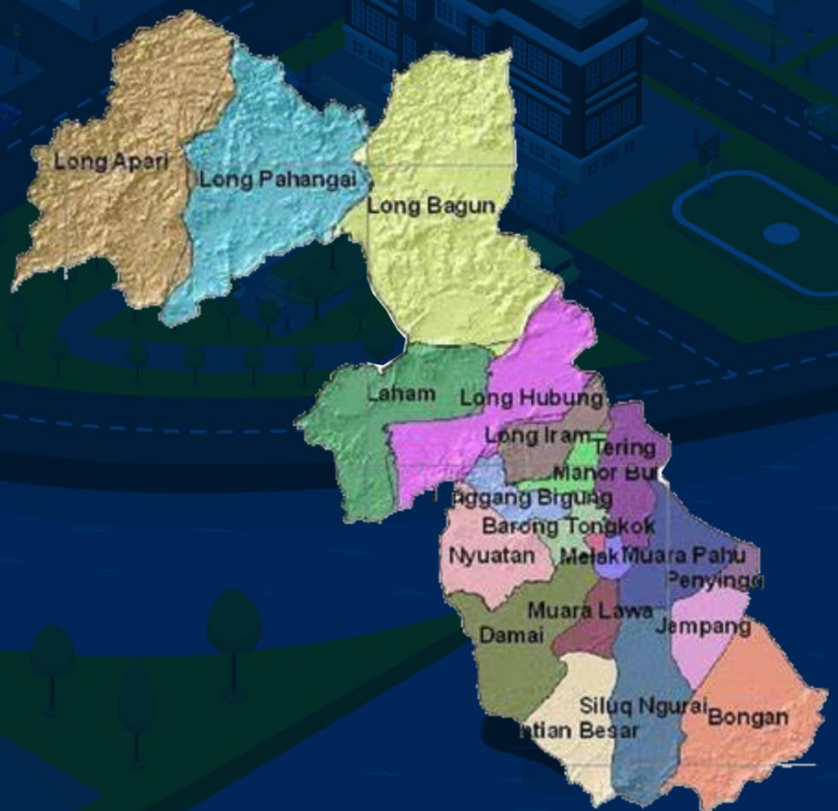

DPMPTSP
PROV. KALTIM

KUTAI BARAT

POTENSI

- Kawasan perkotaan Sendawar berupa Kecamatan Melak, Kecamatan Sekolah Darat, dan Kecamatan Barong Tongkok sebagai kawasan pusat pertumbuhan ekonomi daerah sekitarnya.
- Kampung Lakan Bilem dan Lingau Kecamatan Nyuatan yang memiliki kandungan tanah vulkanik sebagai sentra pengembangan kawasan pertanian dalam arti luas.
- Kawasan industri pertanian
- KPPN Melak - Kersik Luway dan sekitarnya
- KPPN Kota Bangun - Tanjung Isuy dan sekitarnya