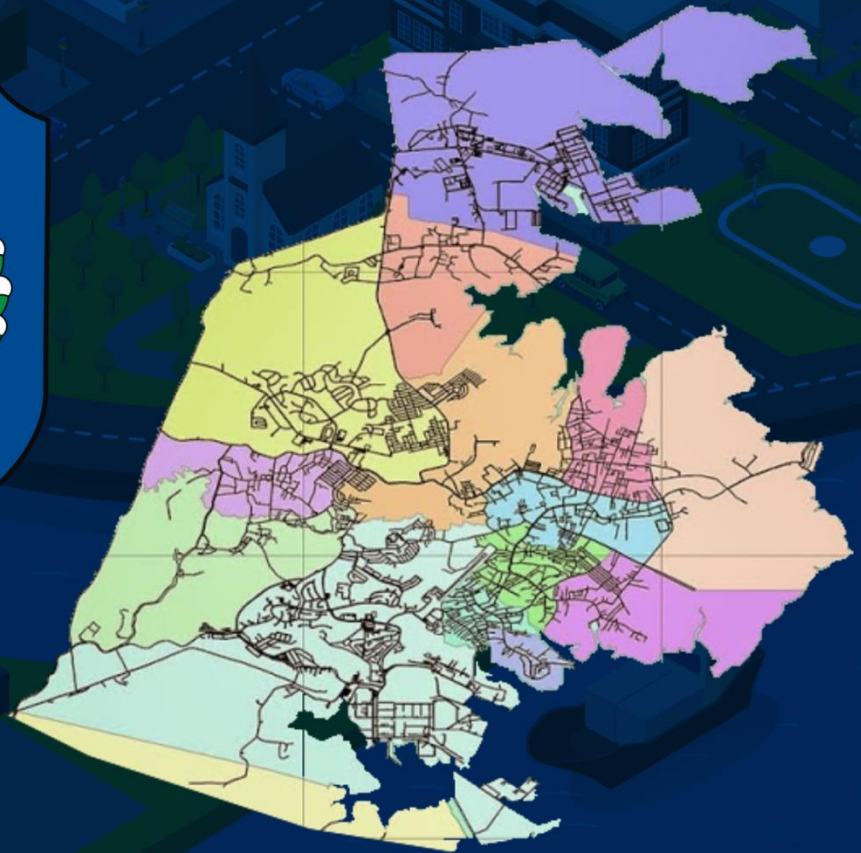

DPMPTSP
PROV. KALTIM

I KOTA BONTANG

POTENSI

- Kawasan Pengembangan industri baru yang terletak di kelurahan Bontang Lestari
- Kawasan industri petrokimia berbasis Migas dan Kondensat
- KPPN Bontang - Sangatta dan sekitarnya